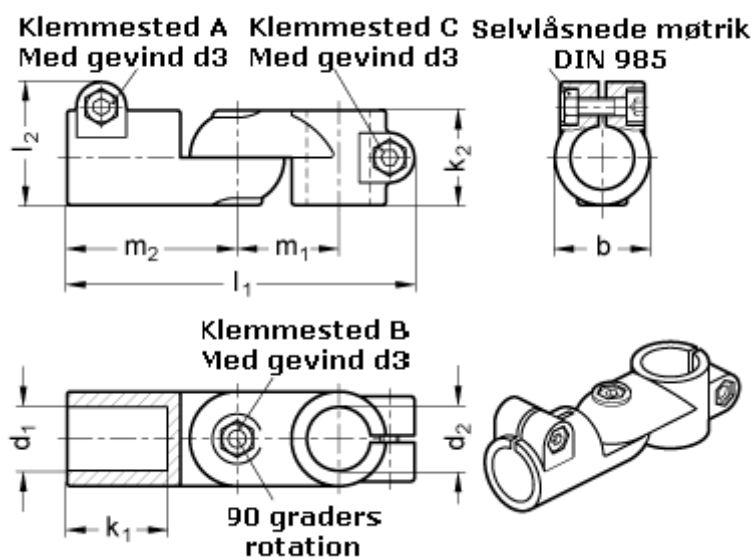

Varenummer: 20284B50B48S2BL
Beskrivelse: E+G laskeforbindelse
GN284-B50-B48-S-2-BL

Mål

b = 65	m1 = 70
d1 = B50	m2 = 115
d2 = B48	
d3 = M10	
k1 = 74.0	
k2 = 65	
l1 = 230	
l2 = 77.5	